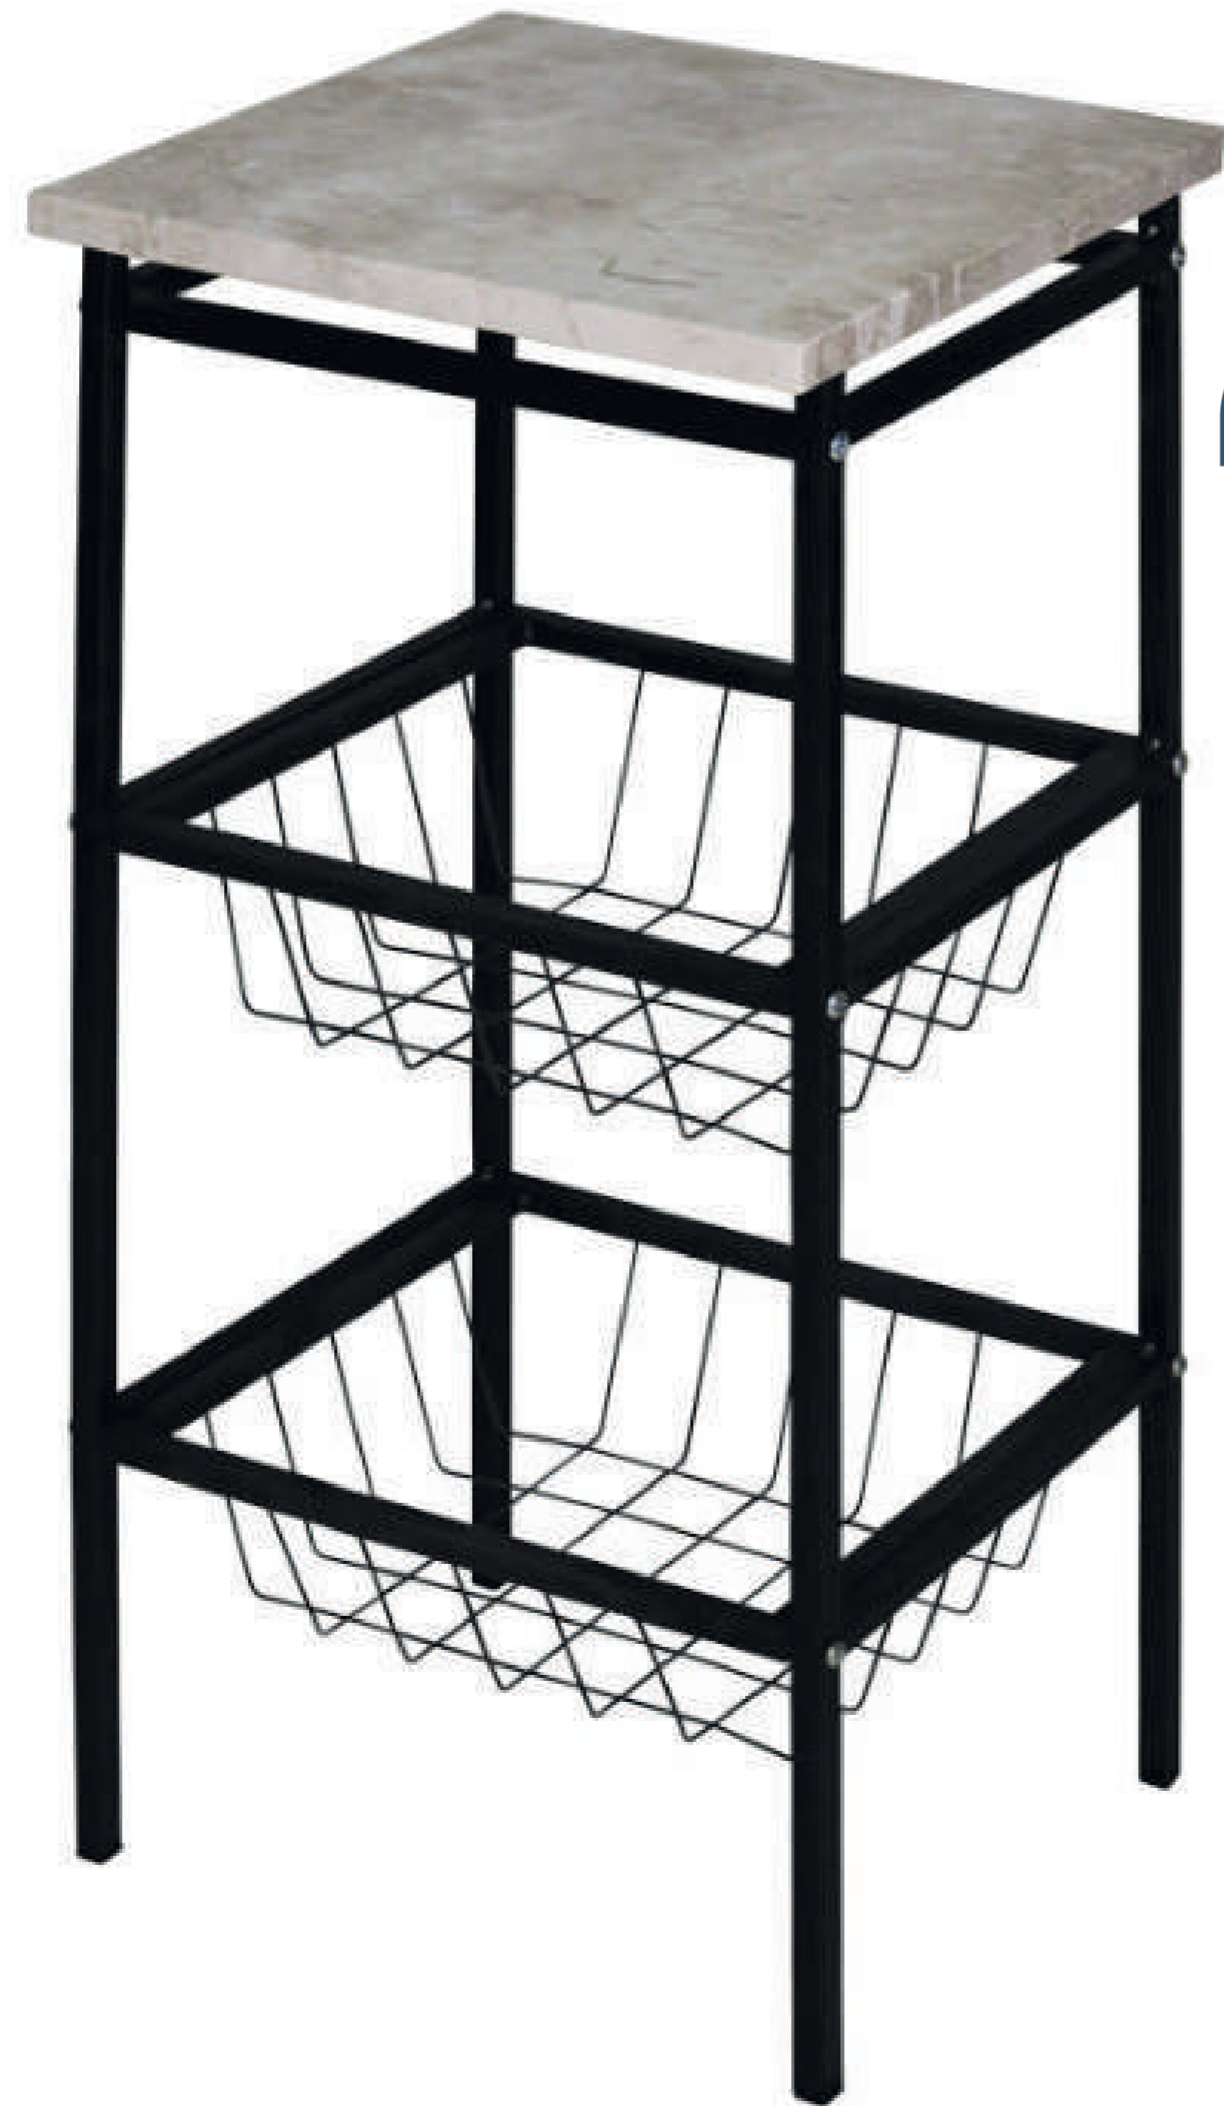

MOBILIÁRIO RESIDENCIAL

CONJUNTO DE MESAS E CADEIRAS

Cadeira Fixa SKY Digitador c/Braço Corsa TUB-4007

Poltrona para Auditório TUB-3115

MOBILIÁRIO RESIDENCIAL

CONJUNTO DE MESAS E CADEIRAS

Mesa Industrial 1,20 x 0,80

TUB-1000

Banco 1,20 x 0,35

TUB-1001

Mesa Industrial 1,80 x 0,80

TUB-1002

Banco 1,80 x 0,35

TUB-1002

MOBILIÁRIO RESIDENCIAL

Base de Mesa 1,20 x 0,75 C/ Pedra TUB-1008

Cadeira Monaco TUB-1011

Conjunto de Mesa 1,40 x 0,75 Monaco TUB-1009

Base de Mesa 1,40 x 0,75 C/ Pedra TUB-1010

Cadeira Monaco TUB-1011

MOBILIÁRIO RESIDENCIAL

FRUTEIRAS

Fruteira Monaco TUB-1024

Fruteira Master TUB-1026

Fruteira Imperial TUB-1025

Fruteira Dupla Big + TUB-1023

MOBILIÁRIO RESIDENCIAL

ESCORREDORES

Escorredor de Prato Triplex TUB-1029

Escorredor de Prato Supreme TUB-1028